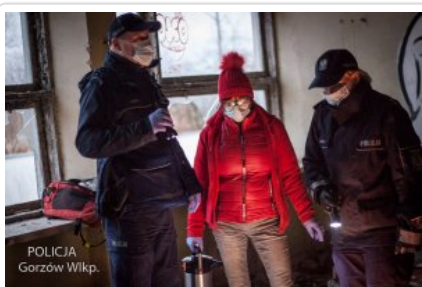

#1

#2

#3

#4

#5

#6

#7

#8

#9

#10

#11

#12

#13

#14

#15

Film vid1.mp4

Aby obejrzeć film włącz obsługę JavaScript w swojej przeglądarce.